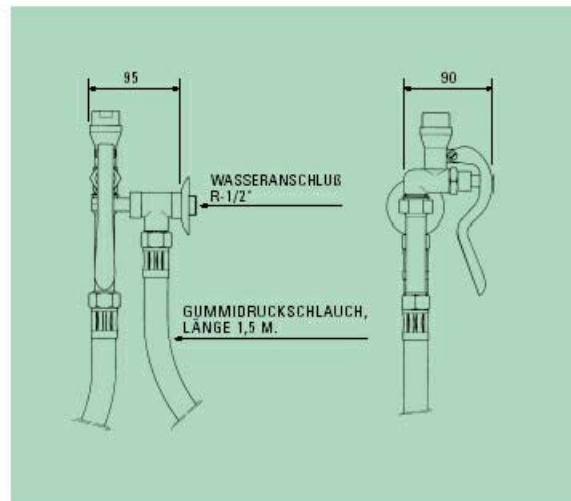

BEWEGLICHE AUGENDUSCHEN

BEWEGLICHE AUGENDUSCHEN

Die Sicherheits-Handduschen zur Augen- oder Körperspülung sind mit Strahlreglern für belüftetes Wasser bei niedrigem Druck ausgerüstet. Die Absperrarmatur ist in den Handgriff eingebaut und schließt nach dem Loslassen des Bügels selbsttätig. Der 1,5 m lange Druckschlauch ist von einem Edelstahlgeflecht umgeben, das der Erhöhung der "Knickfestigkeit" dient. Die Wandhalterungen dieser beweglichen Augenduschen müssen 110 ± 10 cm oberhalb des Fußbodens angebracht werden.

AB003000
SICHERHEITS-HANDDUSCHHE MIT EINEM STRAHLREGLER UND 1,5 M LANGEM DRUCKSCHLAUCH (INKL. WANDHALTER)

AB003100
SICHERHEITS-HANDDUSCHHE MIT EINEM STRAHLREGLER, 1,5 M GUMMIDRUCKSCHLAUCH UND R 1/2" - WASSERANSCHLUß IN FORM EINES WANDHALTERS

Die Sicherheits-Handduschen zur Augen- oder Körperspülung sind ausgerüstet. Die Absperrarmatur ist in den Handgriff eingebaut und schließt nach dem Loslassen des Bügels selbsttätig. Der 1,5 m lange Druckschlauch ist von einem Edelstahlgeflecht umgeben, das der

AB003100

SICHERHEITS-HANDDUSCHE MIT EINEM STRAHLREGLER, 1,5 M GUMMIDRUCKSCHLAUCH UND R 1/2" - WASSERANSCHLUß IN FORM EINES WANDHALTERS
WASSERANSCHLUß

R-1/2"

90□□ 95□

GUMMIDRUCKSCHLAUCH,
LÄNGE 1,5 M.

BBTec GmbH